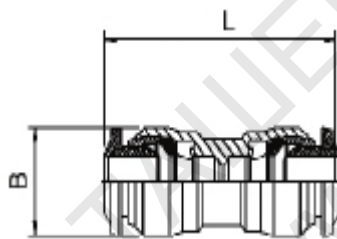

ТЕХНИЧЕСКА ХАРАКТЕРИСТИКА

55040

RACCORDO DIRITTO INTERMEDIO - STRAIGHT CONNECTOR

СЪЕДИНИТЕЛ- прав, пластмасов

Характеристики:

Tube	L	B	Conf. Pack.
4	31	10	25
5	34	12	25
6	35	12.5	25
6 - 4	34	12.5	25
8	37	14	25
8 - 6	37.5	14	25
10	45	17	25
10 - 8	44	17	25
12	49	20	25
12 - 10	49	20	25
14	48	21	10

тръба

размери

бр.опакровка